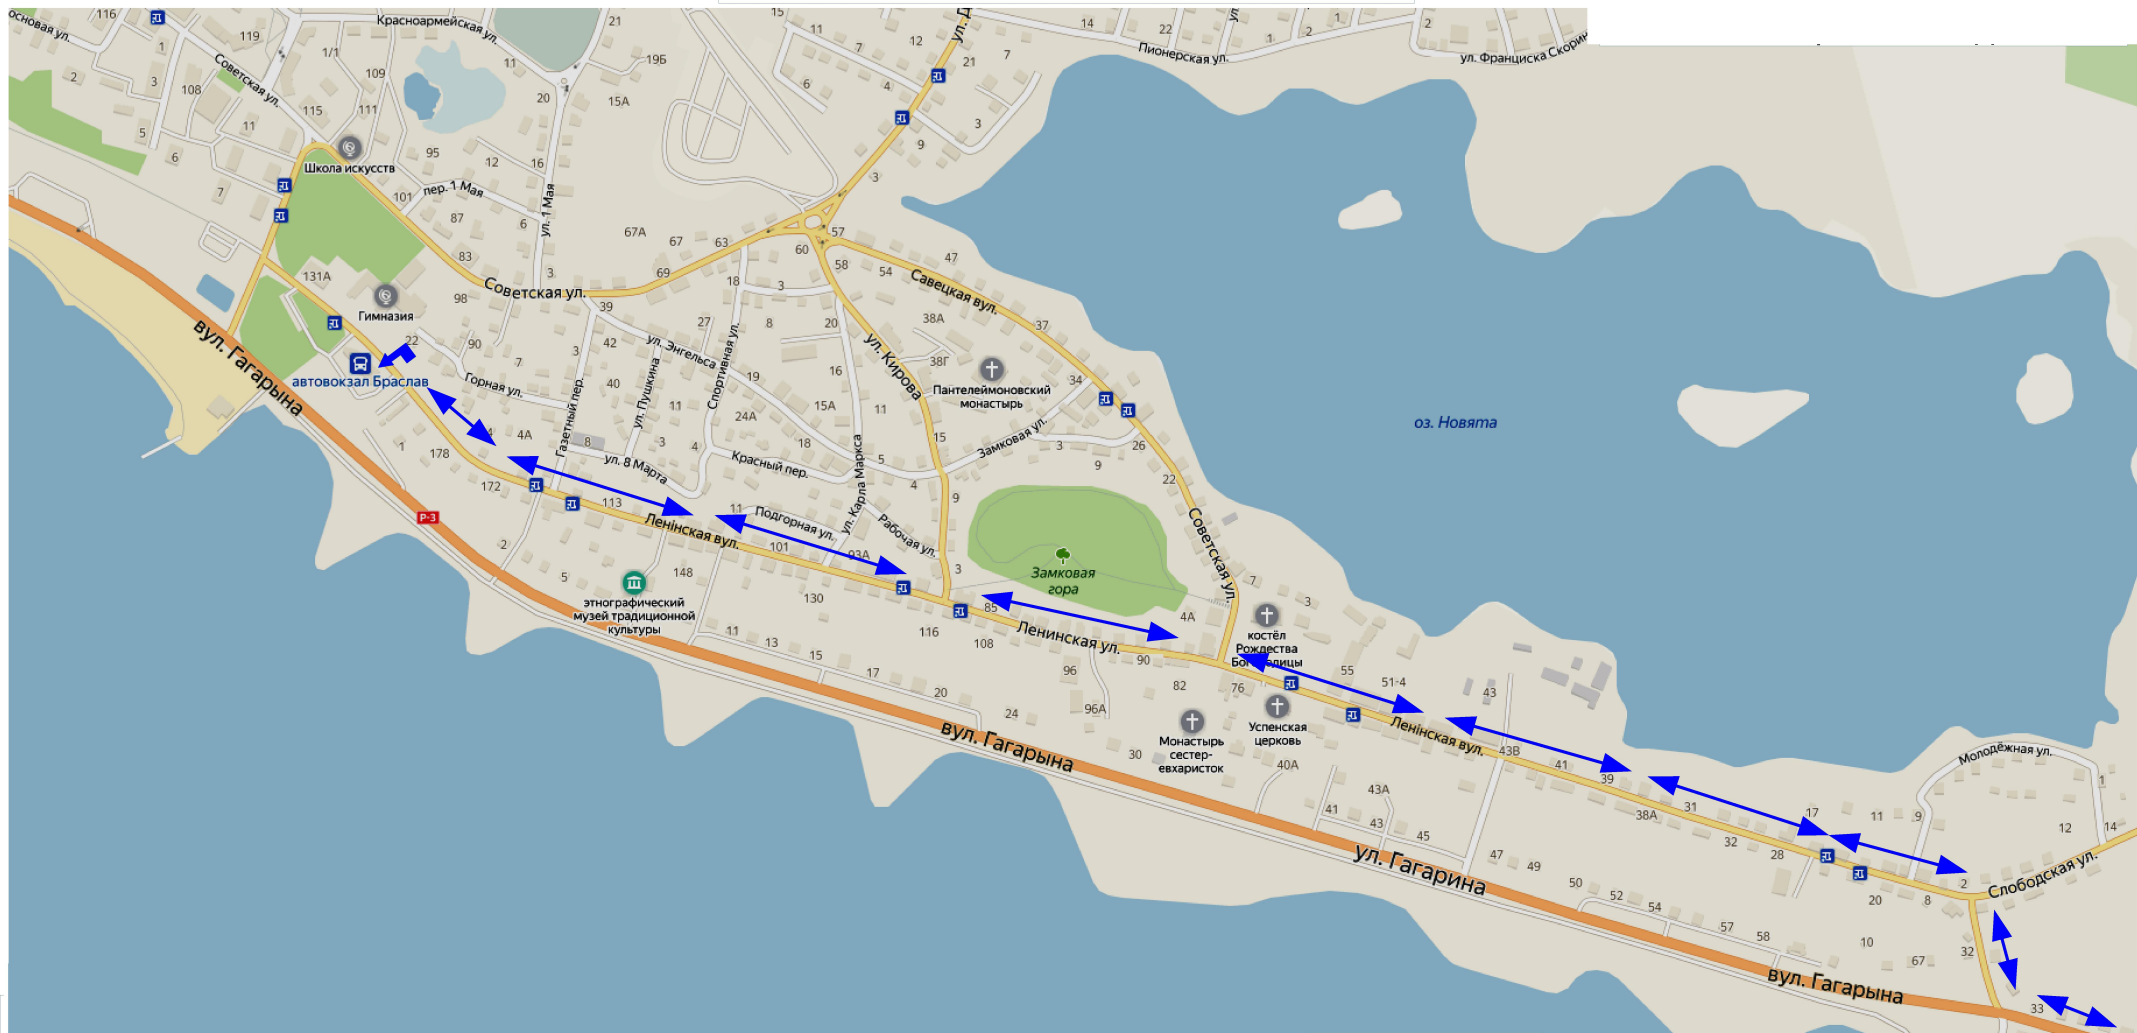

СХЕМА ДВИЖЕНИЯ  
ОБЩЕСТВЕННОГО ТРАНСПОРТА  
Место высадки пассажиров —  
автовокзал Браслав.

Направление движения автобусов  
к месту высадки пассажиров  
и обратно  
(ул.Ленинская, 182) - 